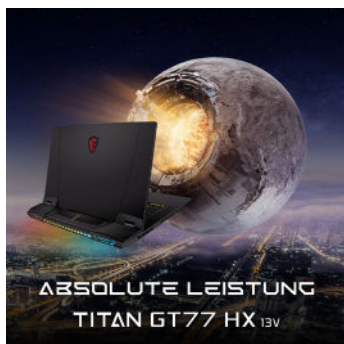

Titan GT77 – Absolute Leistung

Energiegeladen wie ein fusionsgetriebener Superstern: Mit ungebremster Performance auf höchstem Desktop-Niveau, maximaler Ausstattung und exklusivem Design definiert der Titan GT77 HX beeindruckende Superlative. Das Flaggschiff der MSI Gaming-Laptops bringt selbst die grafisch aufwendigsten Spiele einzigartig zur Geltung und ist für jede Herausforderung perfekt gerüstet. Der Intel® Core™ i9-13980HX Prozessor sorgt für extreme Rechenleistung und hängt mit der exklusiven MSI OverBoost Ultra-Technik jeden Gegner ab. Die Grafik der NVIDIA® GeForce RTX™ 40 Serie steht ebenso für einen immensen Performance-Sprung und Spielspaß der absoluten Spitzenklasse. Die imposante Cooler Boost Titan-Kühlung arbeitet mit vier Lüftereinheiten, damit die High-End-Komponenten ihr Performance-Potenzial ungebremst ausspielen können. Die mechanische SteelSeries-Tastatur mit ultra-dünnen Cherry-MX-Switches begeistert. Maximale Ansprüche erfüllt auch die weitere Ausstattung: Vom Maßstäbe setzenden Mini-LED-UHD-Bildschirm, über das umfangreiche Schnittstellenarsenal bis hin zum beeindruckenden Dynaudio-Soundsystem und extra ausdauernden 99,9-Wh-Akku bleiben keine Wünsche offen.

MSI Titan GT77 HX – Highlights

ABSOLUTE LEISTUNG

Das Flaggschiff der MSI Gaming-Laptops: Mit ungebremster Performance auf höchstem Desktop-Niveau, maximaler Ausstattung und exklusivem Design definiert der Titan GT77 HX beeindruckende Superlative. Mobiles Gaming einer ganz neuen Generation und Klasse!