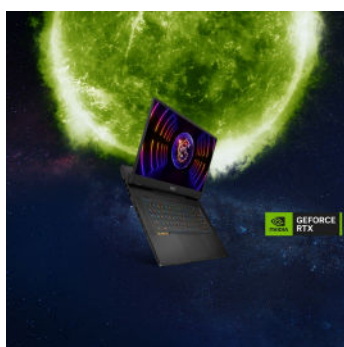

MEHR ALS SCHNELL

Die NVIDIA® GeForce RTX™ Laptop-Grafikprozessoren der 40-Serie ermöglichen die schnellsten Notebooks der Welt für Gamer und Kreative. Mit der ultraeffizienten NVIDIA Ada Lovelace-Architektur bieten sie mit KI-gestütztem DLSS 3 einen Quantensprung bei der Leistung und ermöglichen lebensechte virtuelle Welten mit vollständigem Raytracing.