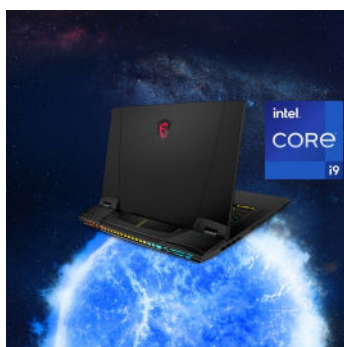

PERFORMANCE WEITERGEDACHT

Die Hybrid-Architektur des Intel® Core™ i9 HX Prozessors der 13. Generation sorgt mit 8 Leistungs- (P-Cores) und 16 Effizienzkerneln (E-Cores) für einen massiven Leistungsschub. Erlebe nie dagewesene Performance für Multitasking-Projekte und herausfordernde Games.