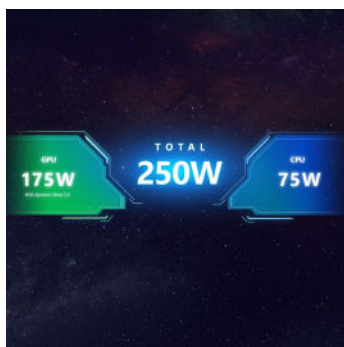

MSI OVERBOOST ULTRA

Schneller geht's nicht: Die MSI OverBoost Ultra-Technik kann sowohl den Prozessor wie die Grafik selbst unter Volllast gleichzeitig mit maximaler elektrischer Leistung versorgen. Ist nur der Prozessor gefordert, können alle acht P-Kerne parallel mit Max Boost-Performance laufen. **Extreme Performance Modus, mit Netzteil, nur mit Core™ i9-13980HX.*