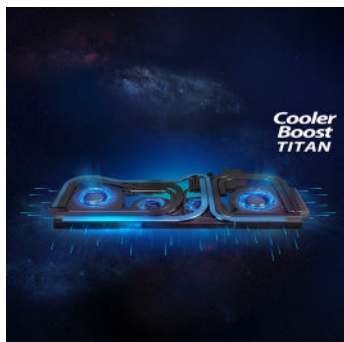

EXTREME KÜHLUNG

Entwickelt, um brachiale Performance zu entfachen: Die »Cooler Boost Titan«-Kühlung arbeitet mit gleich vier Lüftern und aufwändiger Heatpipe-Technik, damit Prozessor und Grafikchip ihr enormes Leistungspotenzial bis zum Äußersten ausspielen können.