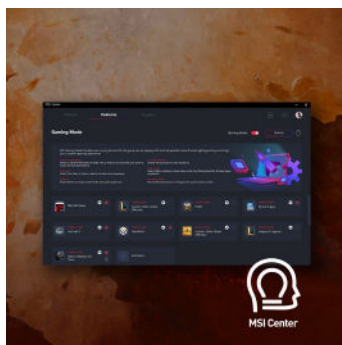

### **144 HZ GAMING-MONITOR**

Nicht nur Spieler schneller FPS-Shooter werden von der brillanten Bildqualität des fast rahmenlosen 144-Hz-Bildschirms begeistert sein. Die absolut flüssige Darstellung selbst bei rasanten Bewegungen ermöglicht eine ungebremste Reaktion und bringt den entscheidenden Vorteil im Spiel.

### **GEHE AUF HIGHSPEED**

Neuer DDR5-Arbeitsspeicher und die flinke M.2 SSD mit PCI-Express-4.0-Speed sorgen für maximale Performance und Reaktionsschnelligkeit. Perfekt abgestimmte Leistung für ein rasantes Gaming-Erlebnis.

### **TASTATUR MIT STYLE**

Die Tastatur mit 4-Zonen-RGB-Beleuchtung setzt den Laptop extra in Szene und sorgt für Komfort in dunkler Umgebung. Je Zone kann die Tastatur frei mit einer RGB-Farbe nach Wahl individualisiert und mit Effekten versehen werden.