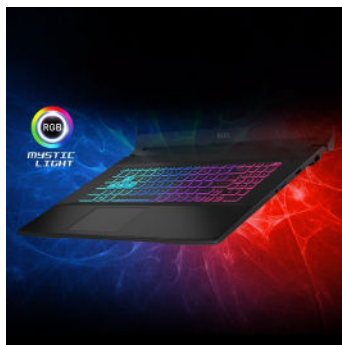

TASTATUR MIT STYLE

Die Tastatur mit 4-Zonen-RGB-Beleuchtung setzt den Laptop extra in Szene und sorgt für Komfort in dunkler Umgebung. Je Zone kann die Tastatur frei mit einer RGB-Farbe nach Wahl individualisiert und mit Effekten versehen werden.