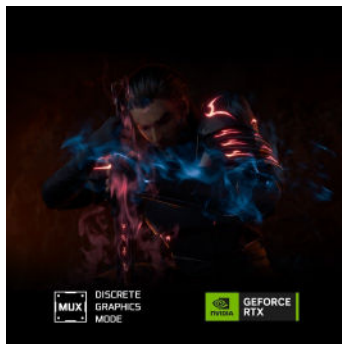

MEHR ALS SCHNELL

Die NVIDIA® GeForce RTX™ Laptop-Grafikprozessoren der 40-Serie ermöglichen die schnellsten Notebooks der Welt für Gamer und Kreative. Mit der ultraeffizienten NVIDIA Ada Lovelace-Architektur bieten sie mit KI-gestütztem DLSS 3 einen Quantensprung bei der Leistung und ermöglichen lebensechte virtuelle Welten mit vollständigem Raytracing.