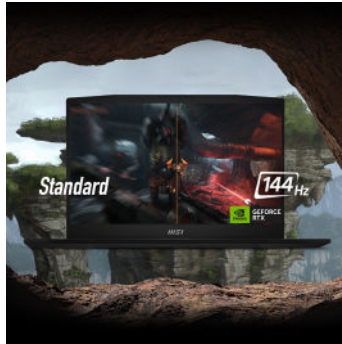

144 HZ GAMING-MONITOR

Nicht nur Spieler schneller FPS-Shooter werden von der brillanten Bildqualität des fast rahmenlosen 144-Hz-Bildschirms begeistert sein. Die absolut flüssige Darstellung selbst bei rasanten Bewegungen ermöglicht eine ungebremste Reaktion und bringt den entscheidenden Vorteil im Spiel.