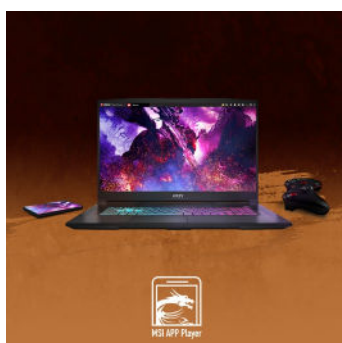

MSI APP PLAYER

Erlebe mobile Games mit höchster Performance und größerem Steuerungs-Komfort: Der MSI »App Player« holt dir deine Android-Spiele auf den Laptop für noch mehr Spielspaß und Erfolg – inklusive neuem Konsolen-Modus fürs Gaming am Fernseher.