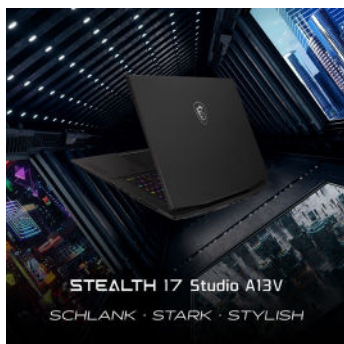

MSI Stealth 17 Studio A13V – Highlights

LEISTUNG IN ELEGANZ

Im edlen schlanken Format und mit rasanter Technik präsentiert sich der Stealth 17 als Laptop für höchste Anforderungen: Gamer, Power-User und anspruchsvolle Workaholics finden hier das Maximum an Performance, Mobilität und Ergonomie. Klare Linie im Design – volle Stärke in der Leistung!