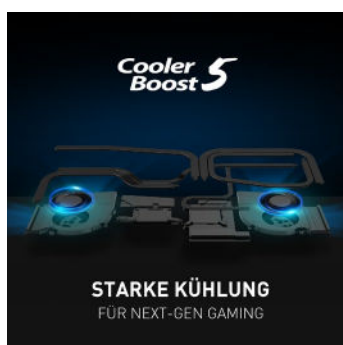

STARKE UND LEISE KÜHLUNG

Für ein cooles System – selbst wenn es im Spiel heiß hergeht: Die »Cooler Boost 5«-Kühlung arbeitet mit zwei eigenen Lüftungssystemen für Prozessor und Grafikchip und aufwändiger Heatpipe-Technik. Erst die starke Kühlleistung macht maximale Performance möglich.