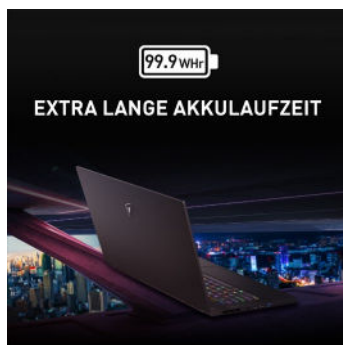

GERÜSTET FÜR LANGE AUSDAUER

Perfekt für den mobilen Lifestyle: Für eine ausdauernde Betriebsbereitschaft abseits einer Steckdose steht der extra starke Akku. Dieser ist mit 99,9 Wh auf die maximale Kapazität ausgelegt, die im Flugzeug noch mitgenommen werden darf.