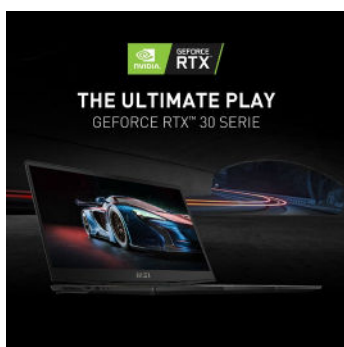

ULTIMATIVER KRAFTSCHUB

Die Grafikprozessoren der GeForce RTX™ 30-Serie von NVIDIA® liefern einen ultimativen Leistungsschub mit Ampere, der RTX-Architektur der 2. Generation. Neue RT- und Tensor-Recheneinheiten und Streaming-Multiprozessoren sind Grundlage für die realistischste Raytracing-Grafik und neuesten KI-Funktionen.