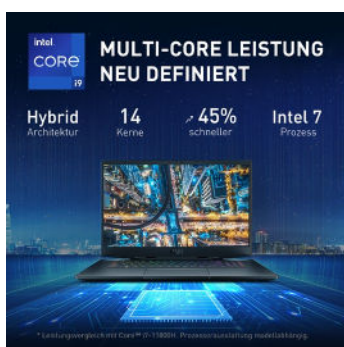

MULTI-CORE NEU DEFINIERT

Intel® Core™ Mobil-Prozessoren der 12. Generation definieren mit hybrider Architektur die Multi-Core-Leistung für Laptop-PCs völlig neu. Das auf dem neuen Intel 7-Prozess basierende Design bringt zwei Arten von spezialisierten Kernen zusammen, um revolutionäre Leistung und Reaktionsfähigkeit zu bieten.